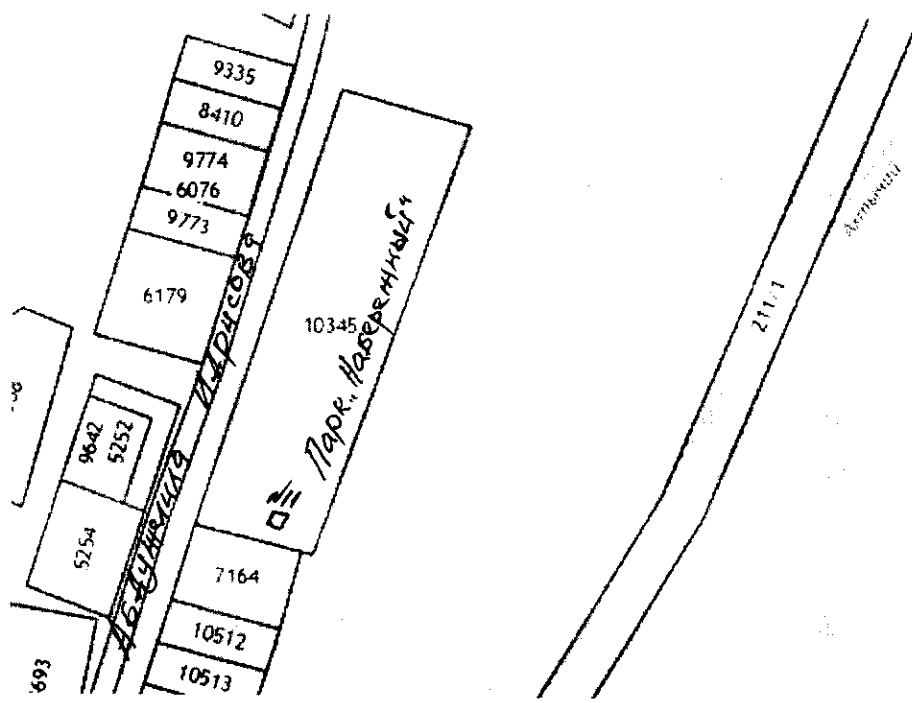

Схема (графическая часть) размещения нестационарного объекта:

Тип нестационарного торгового объекта: «Кофемашина» (№ 11 в текстовой части схемы расположения торгового объекта);

Адрес расположения нестационарного объекта: РД, Ахтынский район, с. Ахты, ул. Абдужелила Идрисова, в парке «Набережная».