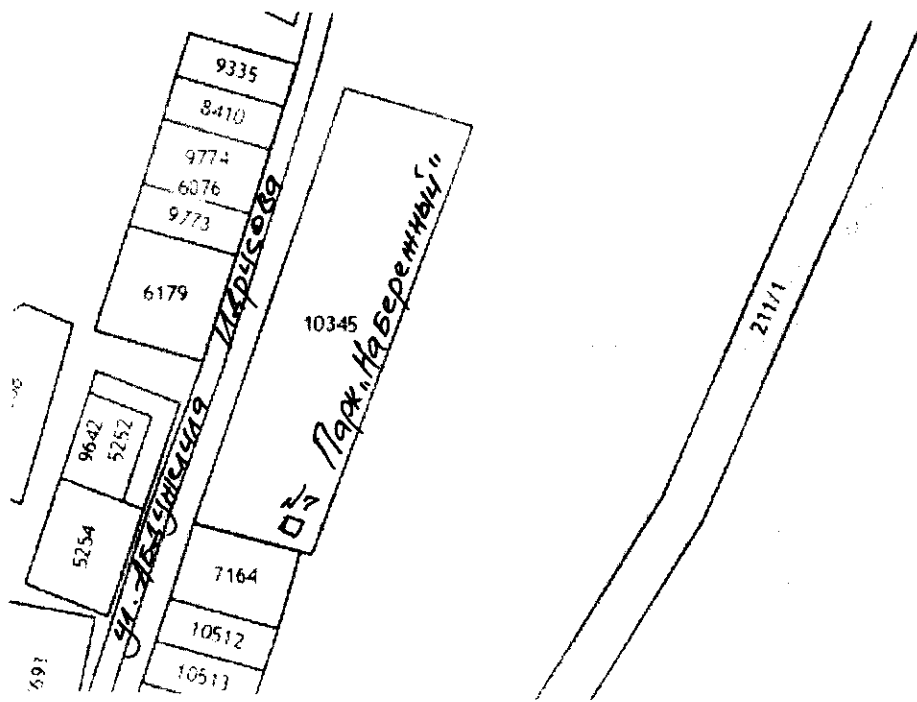

Схема (графическая часть) размещения нестационарного объекта:

Тип нестационарного торгового объекта: Киоск «Кондитерские товары (№ 7 в текстовой части схемы расположения торгового объекта);

Адрес расположения нестационарного объекта: РД, Ахтынский район, с. Ахты, ул. Абдужелила Идрисова, в парке «Набережная».