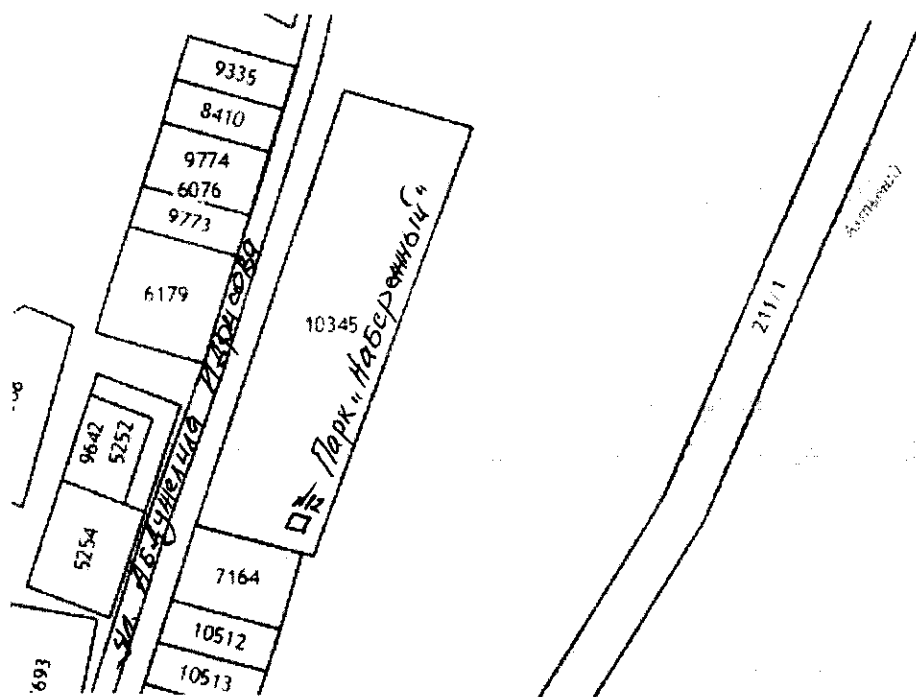

Схема (графическая часть) размещения нестационарного объекта:

Тип нестационарного торгового объекта: Киоск «Кондитерские товары (№ 12 в текстовой части схемы расположения торгового объекта);

Адрес расположения нестационарного объекта: РД, Ахтынский район, с. Ахты, ул. Абдужелила Идрисова, в парке «Набережная».